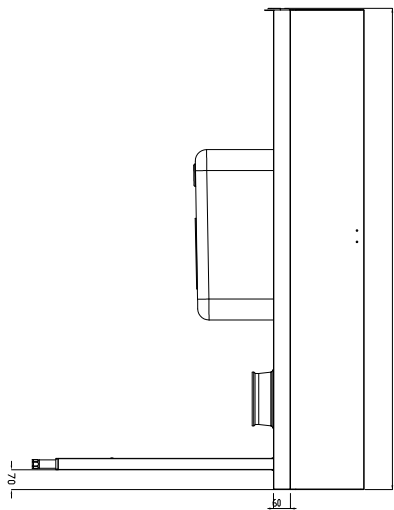

Tavolo di prelavaggio con vasca e foro di scarico, carico destra vs sinistra, 1700 mm

Descrizione

Articolo N°

Costruzione in acciaio inox AISI 304. Paraspruzzi h 300 mm. Dimensione vasca 600x450xh300 mm con tubo troppo pieno, foro di scarico. Gambe tubolari a sezione quadrata 40x40 mm su piedini regolabili. Direzione cestello: da destra a sinistra.

Sostenibilità

- Piedini in acciaio inox di 50 mm regolabili in altezza per convogliare l'acqua nella cesto trascinato.

Accessori opzionali

- Coppia di gambe posteriori per scaffale montato a pavimento PNC 855296
- Raschietto a forma di mezzaluna per lo sbarazzo PNC 855297
- - NOT TRANSLATED - PNC 855379
- - NOT TRANSLATED - PNC 855380
- - NOT TRANSLATED - PNC 855381
- Rubinetto con doccia di prelavaggio monoforo (da montare sul piano) PNC 855385
- Rubinetto con doccia di prelavaggio, leva a gomito e canna, monoforo (da montare sul piano) PNC 855386
- - NOT TRANSLATED - PNC 855389
- Kit per fissaggio a pavimento di 2 gambe quadre composto da 2 piedini con flange e tasselli. PNC 865386
- Tavolo ponte rimovibile, 800 mm PNC 865418
- Tavolo ponte rimovibile con foro, 800 mm PNC 865419
- Scaffale di stoccaggio a parete/ a pavimento, 1600 mm PNC 865421
- Ripiano inferiore per tavolo di lavaggio, 1700 mm PNC 865483

Fronte

Lato

D = Scarico acqua

Alto

Informazioni chiave

 Dimensioni esterne,
 larghezza:

865412 (BHRPTBH16R) 1700 mm

 Dimensioni esterne,
 profondità:

755 mm

Dimensioni esterne, altezza:

1170 mm

Peso netto:

30 kg

Dimensioni alzatina, Altezza

260 mm

Dimensioni vasca