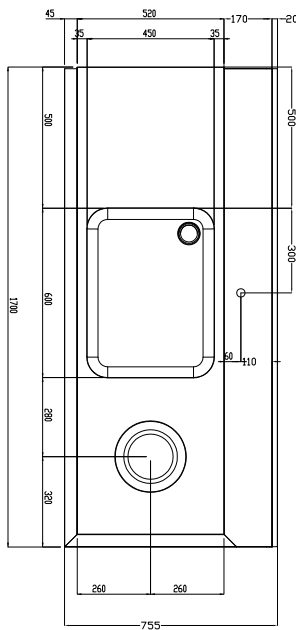

Tavolo di prelavaggio con vasca e foro di scarico, carico destra vs sinistra, 1700 mm

Descrizione

Articolo N°

Costruzione in acciaio inox AISI 304. Paraspruzzi h 300 mm. Dimensione vasca 600x450xh300 mm con tubo troppo pieno, foro di scarico. Gambe tubolari a sezione quadrata 40x40 mm su piedini regolabili. Direzione cestello: da destra a sinistra.

Costruzione

- Interamente in acciaio inox AISI 304.
- Dotato di foro per scraping.
- Alzatina inclusa.
- Piani completamente piegati con profilo anti-gocciolamento per una pulizia facile e sicura.
- Tutte le superfici lisce con finitura lucida.
- Gambe quadrate in tubolari da 40x40 mm in acciaio inox AISI 304.
- Piedini da 50 mm regolabili in altezza per garantire un perfetto allineamento e connessione con gli elementi della zona lavaggio.
- Devono essere fissati alla lavastoviglie e dotati di una coppia di piedini all'altra estremità.
- Disponibili come optional: ripiano inferiore, unità di pre-risciacquo, cesto filtro e raschietto per lo sbarazzo.

Fronte

Lato

D = Scarico acqua

Alto

Informazioni chiave

 Dimensioni esterne,
 larghezza:

865412 (BHRPTBH16R) 1700 mm

 Dimensioni esterne,
 profondità:

755 mm

Dimensioni esterne, altezza:

1170 mm

Peso netto:

30 kg

Dimensioni alzatina, Altezza

260 mm

Dimensioni vasca